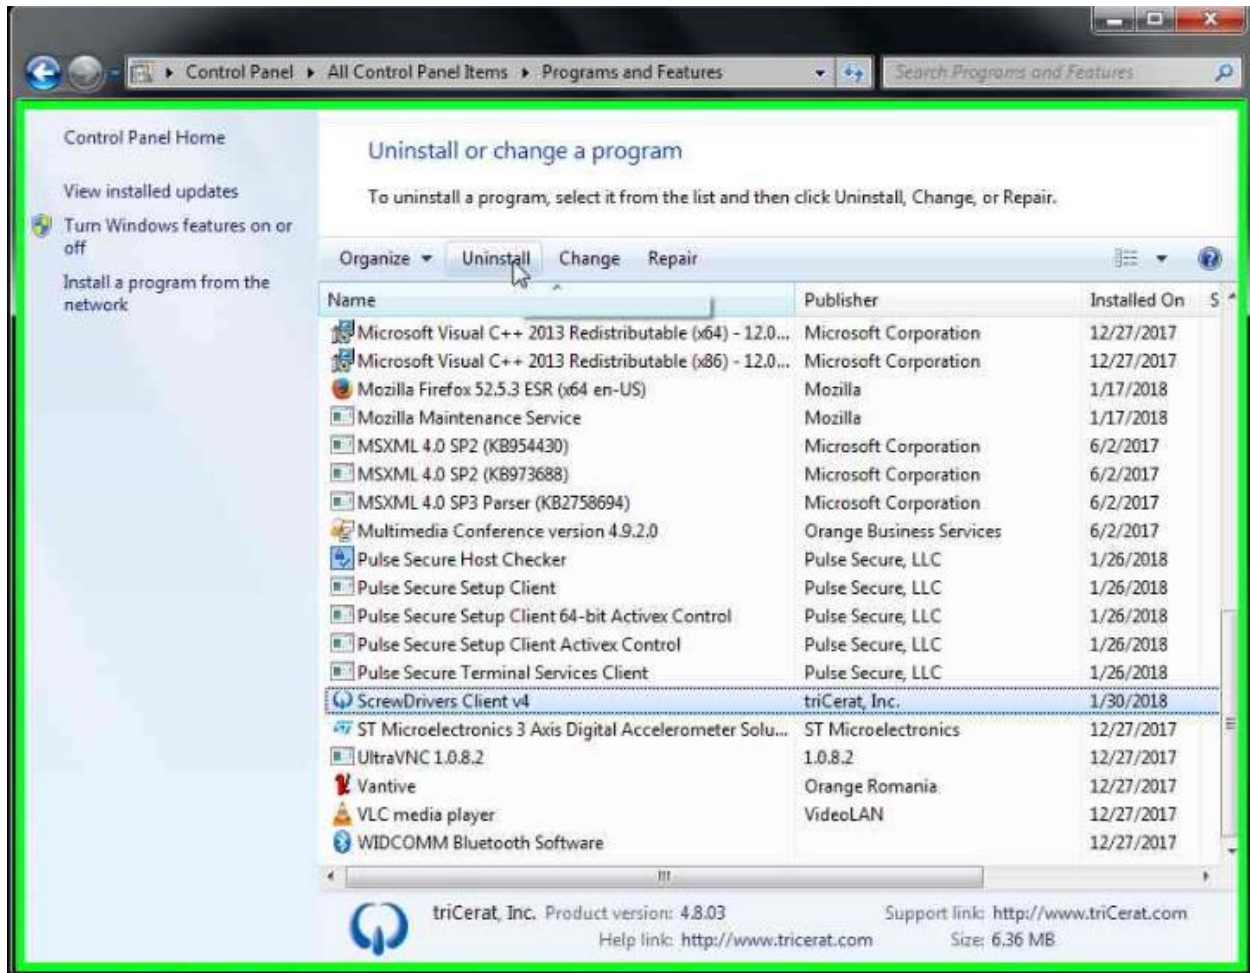

Se merge in "Control Panel" si se acceseaza "Programs and Features":

Se cauta in lista de aplicatii instalate “ScrewDrivers Client” – se selecteaza aplicatia si se apasa butonul “Uninstall”

Se va confirma dezinstalarea aplicatiei apasand butonul “Yes”: